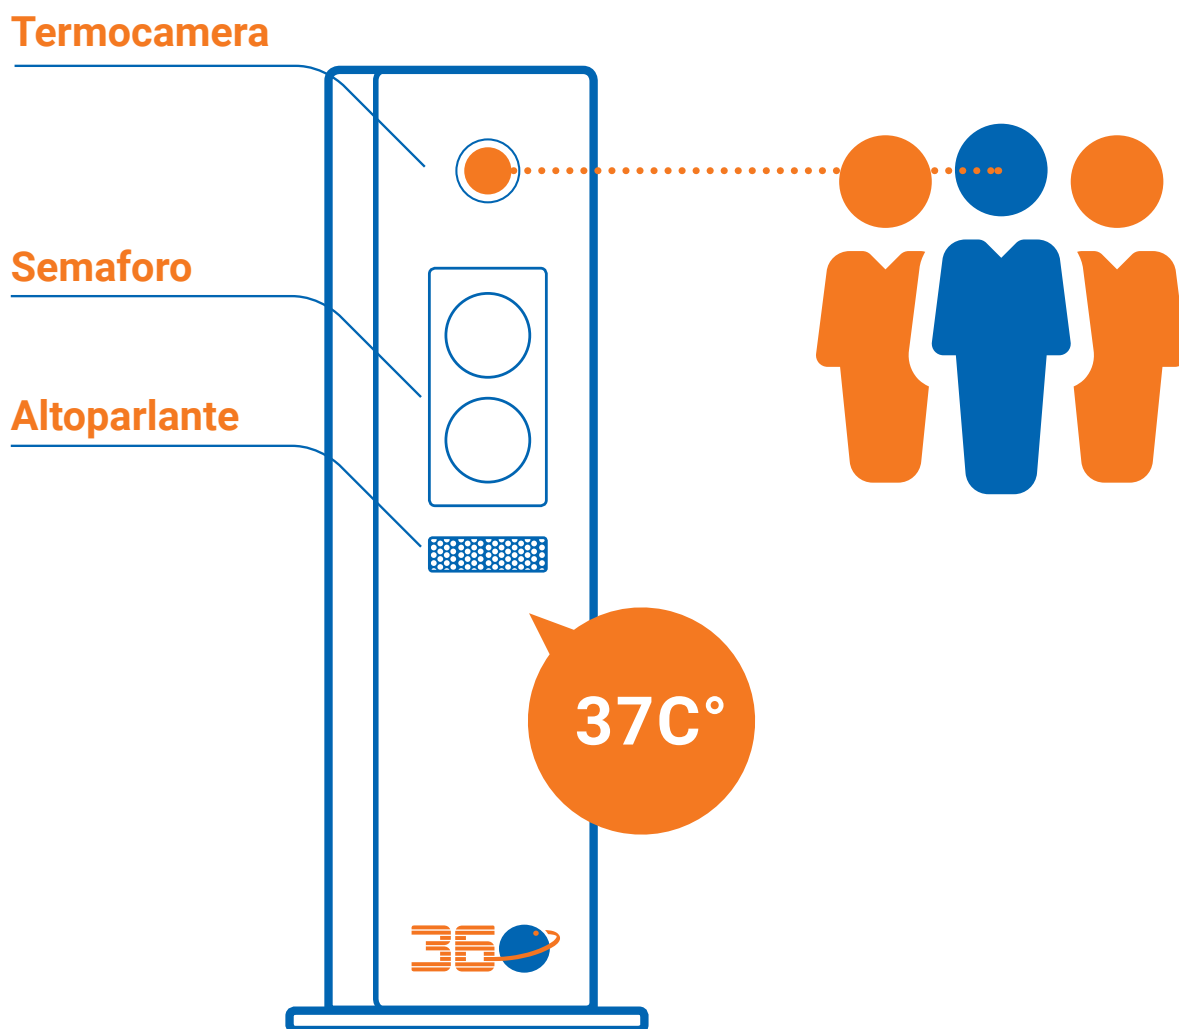

TOTEM SCAN

Sistema automatico
di rilevazione a distanza
della temperatura corporea.

Sistemi di Sicurezza
& Domotica

TOTEM SCAN

È un sistema di rilevazione e monitoraggio della temperatura corporea a distanza che controlla ed evidenzia le persone con valori elevati di temperatura.

Il sistema rileva la temperatura corporea della persona presente nel suo raggio di azione e tramite **avviso vocale e segnalazione luminosa** comunica la temperatura rilevata e la possibilità o meno di accedere.

SONO DISPONIBILI 2 DIFFERENTI SOLUZIONI

Modello Sensor

Dispone di sensori che rilevano la temperatura corporea a distanza ravvicinata. Viene fornito in una elegante colonnina con piantana per un facile posizionamento.

Modello Camera

Dispone di una termocamera che rilava la temperatura del soggetto inquadrato. Viene fornito in una elegante colonnina con piantana per un facile posizionamento.

Opzioni e funzionalità possibili